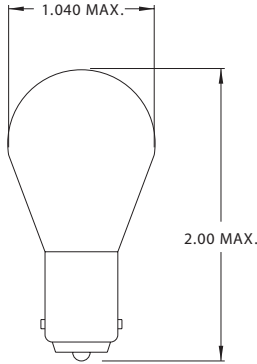

### S-8 Single Contact Bayonet Base

Part Number	Design Voltage	Amps	MSCP	Life Hours	Filament Type
CM1459	4.00	.80	2.5	300	C-2R
CM1651	5.00	.60	3.0	20	C-2R
CM1611	5.40	1.86	10.0	1,000	C-6
CM1613	6.00	1.50	13.0	50	C-6
CM1680	6.00	4.10	32.0	300	C-6
CM1129	6.40	2.63	21.0	200	C-6
CM1605	6.40	2.69	21.0	200	C-2V
CM87L	6.65	2.04	15.0	500	C-2R*
CM1619	6.70	1.90	15.0	500	C-6
CM87	6.80	1.91	15.0	300	C-2R
CM1295	12.50	3.00	50.0	200	C-2R
CM93	12.80	1.04	15.0	500	C-2R
CM199	12.80	2.25	32.0	1,200	C-6
CM1073	12.80	1.80	32.0	200	C-6
CM1093	12.80	1.19	15.0	1,000	C-2R
CM1141	12.80	1.44	21.0	500	C-6
CM1156	12.80	2.10	32.0	600	C-6
CM1159	12.80	1.60	21.0	500	C-6
CM1161	12.80	1.35	22.0	500	CC-6
CM1777	12.80	1.52	26.0	400	C-2R
CM2396	12.80	2.23	40.0	400	C-6
CM91	13.00	.71	10.0	500	C-2R
CM1095	14.00	.51	4.0	5,000	C-6
CM305	28.00	.51	15.0	300	C-2V
CM307	28.00	.67	21.0	300	C-2V
CM315	28.00	.90	32.0	300	C-2V
CM705	28.00	.51	15.0	900	CC-6
CM1203	28.00	.71	21.0	400	C-2V
CM1563	28.00	.76	21.0	1,000	CC-6
CM1580	28.00	.93	32.0	400	CC-6
CM1591	28.00	.61	15.0	1,000	C-2V
CM1665	28.00	.80	21.0	1,000	C-2V
CM1683	28.00	1.02	32.0	500	2C-6
CM1691	28.00	.61	15.0	1,000	2C-2R
CM2232	28.00	.64	18.0	2,000	CC-81
CM2232SB	28.00	.64	-	2,000	CC-81**
CM2233	28.00	.77	21.0	2,000	CC-81
CMF674	28.00	.77	-	2,000	CC-81***
CMW674	28.00	.77	-	2,000	CC-81**
CM109	44.00	.17	6.0	200	C-7A